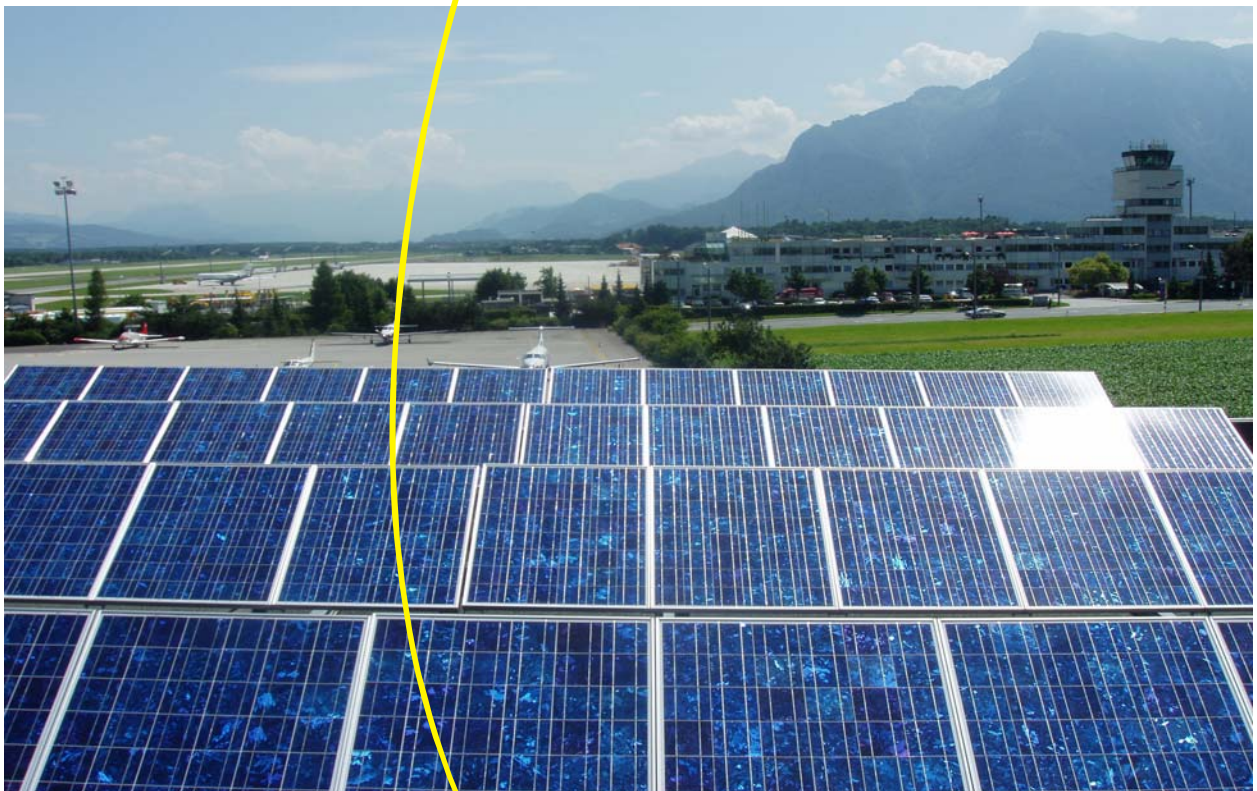

NET

Neue Energie Technik GmbH
New Energy Technologies

Flughafen Salzburg 350 kWp Photovoltaikanlage

NET Neue Energie Technik GmbH

Moosstrasse 132A
A-5020 Salzburg / Austria
T: +43 662 821100-0
F: +43 662 821100-600
office@neue-energie-technik.net
www.neue-energie-technik.net